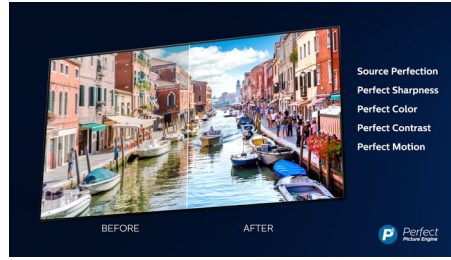

Tehnologija P5 Perfect Picture

Philipsova tehnologija P5 Perfect Picture zagotavlja sliko, ki je tako briljantna kot vaša priljubljena vsebina. Podrobnosti so opazno poglobljene. Barve so živahne, kožni odtenki imajo naravni videz. Kontrast je tako oster, da boste čutili vsako podrobnost. Gibanje pa je tako tekoče, da nikoli ne boste izgubili pogleda z žoge, ne glede na hitrost igre.