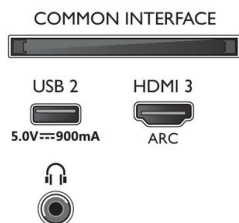

Zasnova

- Barve televizorja: Svetlo srebrn plastičen okvir
- Zasnova stojala: Svetlo srebrno stojalo z utorom

Dotatna oprema

- Priložena dodatna oprema: Daljinski upravljalnik, 2 bateriji AAA, Napajalni kabel, vodnik za hiter začetek, Brošura s pravnimi in varnostnimi informacijami, Namizno stojalo

Connections

Side

Bottom

Datum izdaje 2020-08-20

Različica: 5.2.1

12 NC: 8670 001 65816
EAN: 87 18863 02340 2

© 2020 Koninklijke Philips N.V.
Vse pravice pridržane.

Specifikacije se lahko spremenijo brez predhodnega obvestila. Blagovne znamke so v lasti podjetja Koninklijke Philips N.V. ali drugih lastnikov.