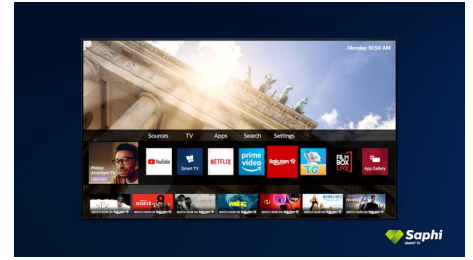

Pametni televizor Saphi

SAPHI je hiter, intuitiven operacijski sistem, s katerim je uporaba Philipsovega pametnega televizorja pravi užitek. Uživate v jasnem ikonskem meniju, do katerega dostopate z enim gumbom. Hitro se pomaknite do priljubljenih Philipsovih aplikacij za pametne televizorje, vključno z aplikacijami YouTube, Netflix in drugimi.