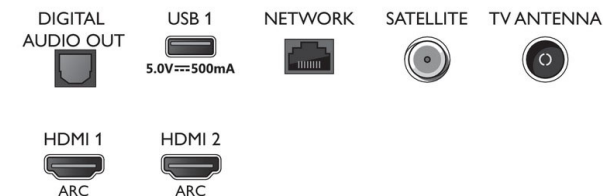

Zasnova

- Barve televizorja: Svetlo srebrn plastičen okvir
- Zasnova stojala: Svetlo srebrno stojalo z utorom

Dotatna oprema

- Priložena dodatna oprema: Daljinski upravljalnik, 2 bateriji AAA, Napajalni kabel, vodnik za hiter začetek, Brošura s pravnimi in varnostnimi informacijami, Namizno stojalo

Connections

Side

Bottom

Datum izdaje 2020-08-20

Različica: 5.2.1

12 NC: 8670 001 65816
EAN: 87 18863 02340 2

© 2020 Koninklijke Philips N.V.
Vse pravice pridržane.

Specifikacije se lahko spremenijo brez predhodnega obvestila. Blagovne znamke so v lasti podjetja Koninklijke Philips N.V. ali drugih lastnikov.