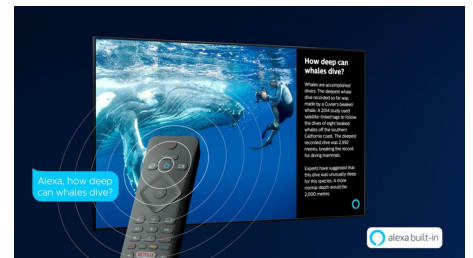

Glasovno upravljanje

Zdaj lahko pametni televizor Philips upravljate z glasom. Alexi lahko naročite, naj zamenja kanal, preklopi na igralno konzolo ali pametno napravo za dom, kot so na primer luči in termostati. Alexa vam omogoča vse to in še več.