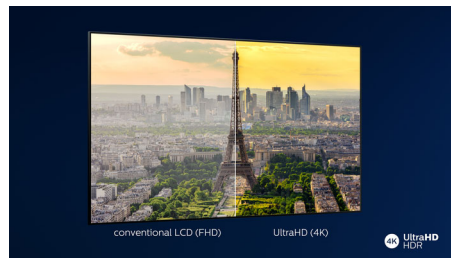

4K UHD HDR

Philipsov televizor 4K UHD je združljiv z vsemi glavnimi formati zapisa HDR, kot sta HDR10+ in Dolby Vision. Naj gre za serijo, ki je ne smete zamuditi, ali najnovejšo videoigro, sence so globlje. Svetle površine blestijo. Barve so resničnejše.