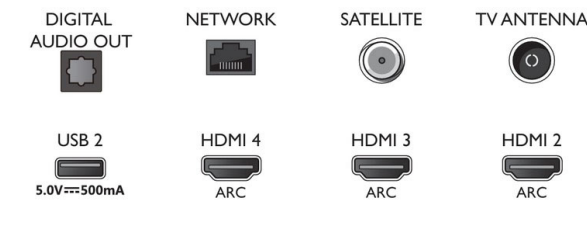

Bottom

Datum izdaje 2020-08-05

Različica: 8.1.1

12 NC: 8670 001 66972
EAN: 87 18863 02407 2

© 2020 Koninklijke Philips N.V.
Vse pravice pridržane.

Specifikacije se lahko spremenijo brez predhodnega obvestila. Blagovne znamke so v lasti podjetja Koninklijke Philips N.V. ali drugih lastnikov.

www.philips.com

- Elektronski programski vodnik in dejanska vidljivost (do 8 dni) sta odvisna od države in operaterja.
- Razpoložljive aplikacije Android se razlikujejo glede na državo. Več podrobnosti si oglejte v lokalni trgovini Google Play.
- Poraba energije v kWh na leto za televizor, ki deluje 4 ure na dan 365 dni. Dejanska poraba energije je odvisna od uporabe televizorja.
- Televizor podpira sprejem DVB za nekodirane kanale. Določeni operaterji DVB mogoče niso podprti. Posodobljen seznam si lahko ogledate med pogostimi vprašanji na Philipsovi spletni strani za podporo. Nekateri operaterji zahtevajo modul za pogojni dostop in naročnino. Za več informacij se obrnite na operaterja.
- Aplikacija Philips TV Remote in povezane funkcije se razlikujejo glede na model televizorja, državo, ponudnika storitev, model pametne naprave in OS. Več podrobnosti si oglejte na spletni strani: www.philips.com/TVRemoteapp.
- Funkcije aplikacije Smart TV se razlikujejo glede na model televizorja in državo. Več podrobnosti si oglejte na spletni strani: www.philips.com/smarttv.
- Snemanje na USB je na voljo samo za digitalne kanale, omejuje pa ga lahko zaščita proti kopiranju oddaj (CI+). Možne so omejitve glede na državo in kanal.
- Upoštevajte, da aplikacije spletne trgovine Amazon morda ne bodo vedno na voljo v vaši državi. (Aplikacije spletne trgovine Amazon trenutno delujejo le v Združenem kraljestvu, Nemčiji in Avstriji.)
- Ta televizor vsebuje svinec samo v določenih delih ali komponentah, kjer uporaba druge snovi ni mogoča v skladu z obstoječimi izjemami direktive RoHS.
- Storitve igranja v oblaku so odvisne od ponudnikov iger.
- * Velikost pomnilnika (Flash): 16 GB, dejanski razpoložljivi prostor na disku se lahko razlikuje (odvisno od (pred)nastavljenih aplikacij, nameščenega operacijskega sistema itd.)
- Za zvočniški modul, zvočnik in druge zvočne naprave potrebujete povezavo HDMI.