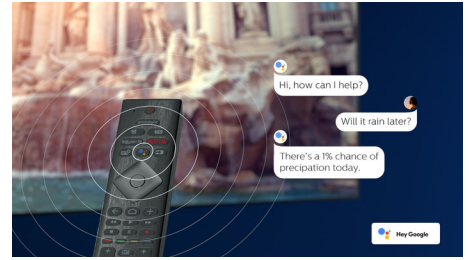

Glasovni pomočnik

Philips Android TV upravljajte glasovno. Želite igrati igre, gledati Netflix ali poiskati vsebino in aplikacije v Trgovini Google Play? Povejte to svojemu televizorju. Z ukazi lahko upravljate vse pametne domače naprave, ki so združljive s Pomočnikom Google, kot je zatemnitev luči ali nastavitvev termostata za filmski večer. Ne da bi vstali s kavča. Nikoli več vam ne bo treba iskati daljinskega upravljalnika. Zdaj lahko svoj televizor Philips upravljate glasovno prek naprav s podporo za pomočnico Alexa, kot je Amazon Echo. Z Alexo lahko vklopite televizor, spreminjate programe, preklopite na igralno konzolo in še več.

Podprtost HDR10+

Televizor Philips je zasnovan tako, da kar najbolj izkoristi obliko videozapisa HDR10+. Ravni kontrasta, barve in svetlosti so prilagojeni od okvirja do okvirja. Naj gre za serije, ki jih ne smete zamuditi, ali najnovjšo filmsko uspešnico, sence so globlje. Svetle površine blestijo. Barve so resničnejše.