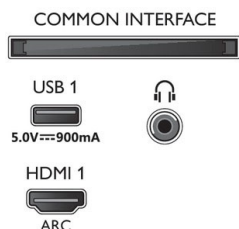

Dimenzije

- Dimenzije škatle (Š x V x G): 1445 x 880,0 x 160,0 mm
- Dimenzije naprave (Š x V x G): 1298,7 x 765,1 x 81,9 mm
- Dimenzije naprave s stojalom (Š x V x G): 1298,7 x 830,1 x 253,6 mm
- Dimenzije stojala (Š x V x G): 750,0 x 65,0 x 253,6 mm
- Teža izdelka: 17,9 kg
- Teža izdelka (s stojalom): 21,0 kg
- Teža vključno z embalažo: 26,0 kg
- Združljivo s standardom VESA za stenske nosilce: 300 x 200 mm

Connections

Side

Bottom

Datum izdaje 2020-08-24

Različica: 5.2.1

12 NC: 8670 001 65539
EAN: 87 18863 02297 9

© 2020 Koninklijke Philips N.V.
Vse pravice pridržane.

Specifikacije se lahko spremenijo brez predhodnega obvestila. Blagovne znamke so v lasti podjetja Koninklijke Philips N.V. ali drugih lastnikov.