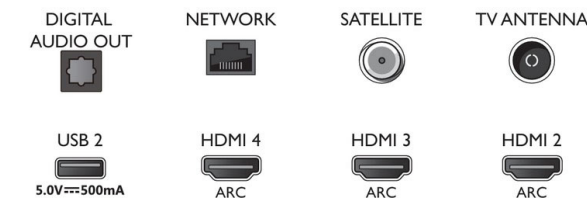

Zasnova

- Barve televizorja: Svetlo srebrn kovinski okvir
- Zasnova stojala: Svetlo srebrn sredinski lokasti podstavček, Vrtljivo za +/- 15 stopinj, Srebrno kromirano lokasto stojalo

Dodatna oprema

- Priložena dodatna oprema: Daljinski upravljalnik, vodnik za hiter začetek, Brošura s pravnimi in varnostnimi informacijami, Napajalni kabel, Namizno stojalo
- Priložene baterije: 2 bateriji AAA

Connections

Side

Bottom

Datum izdaje 2020-08-24

Različica: 5.2.1

12 NC: 8670 001 65539
EAN: 87 18863 02297 9

© 2020 Koninklijke Philips N.V.
Vse pravice pridržane.

Specifikacije se lahko spremenijo brez predhodnega obvestila. Blagovne znamke so v lasti podjetja Koninklijke Philips N.V. ali drugih lastnikov.