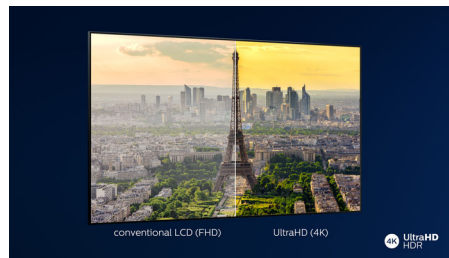

4K UHD HDR

Philipsov televizor 4K UHD je združljiv z vsemi glavnimi formati zapisa HDR, kot sta HDR10+ in Dolby Vision. Naj gre za serijo, ki je ne smete zamuditi, ali najnovejšo videoigro, sence so globlje. Svetle površine blestijo. Barve so resničnejše.