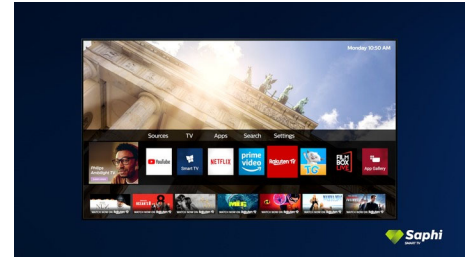

Pametni televizor Saphi

SAPHI je hiter, intuitiven operacijski sistem, s katerim je uporaba Philipsovega pametnega televizorja pravi užitek. Uživate v jasnem ikonskem meniju, do katerega dostopate z enim gumbom. Hitro se pomaknite do priljubljenih Philipsovih aplikacij za pametne televizorje, vključno z aplikacijami YouTube, Netflix in drugimi.