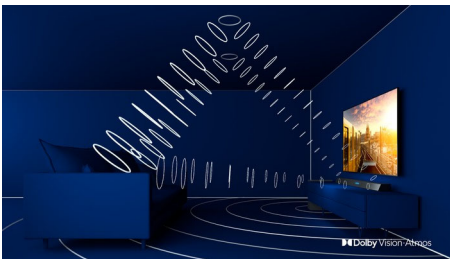

Dolby Vision in Dolby Atmos

Podpora za vrhunski zvok in video format Dolby pomeni, da vsebina HDR, ki jo gledate, videti in slišati veličastno resnično. Naj gre za pretakanje najnovejše serije ali komplet predvajalnika Blu-ray, deležni boste kontrasta, svetlobe in barve, ki odražajo režiserjeve originalne namene. Zvok pa je prostoren, jase, natančen in globok.