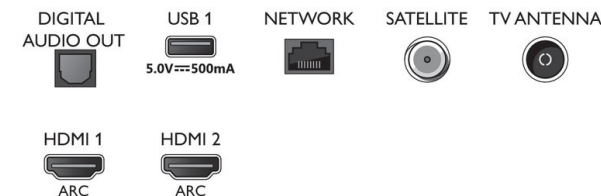

Zasnova

- Barve televizorja: Svetlo srebrn plastičen okvir
- Zasnova stojala: Svetlo srebrno stojalo z utorom

Dotatna oprema

- Priložena dodatna oprema: Daljinski upravljalnik, 2 bateriji AAA, Napajalni kabel, vodnik za hiter začetek, Brošura s pravnimi in varnostnimi informacijami, Namizno stojalo

Connections

Side

Bottom

Datum izdaje 2020-08-21

Različica: 6.2.1

12 NC: 8670 001 65818
EAN: 87 18863 02342 6

© 2020 Koninklijke Philips N.V.
Vse pravice pridržane.

Specifikacije se lahko spremenijo brez predhodnega obvestila. Blagovne znamke so v lasti podjetja Koninklijke Philips N.V. ali drugih lastnikov.