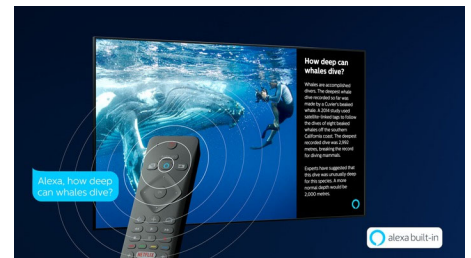

Glasovno upravljanje

Zdaj lahko pametni televizor Philips upravljate z glasom. Alexi lahko naročite, naj zamenja kanal, preklopi na igralno konzolo ali pametno napravo za dom, kot so na primer luči in termostati. Alexa vam omogoča vse to in še več.