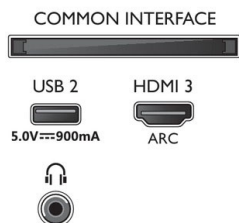

Dimenzije

- Dimenzije škatle (Š x V x G): 1600,0 x 995,0 x 174,0 mm
- Dimenzije naprave (Š x V x G): 1459,3 x 849,8 x 86,4 mm
- Dimenzije naprave s stojalom (Š x V x G): 1459,3 x 867,2 x 275,0 mm
- Teža izdelka: 27,0 kg
- Teža izdelka (s stojalom): 27,4 kg
- Teža vključno z embalažo: 32,8 kg
- Združljivo s standardom VESA za stenske nosilce: 400 x 200 mm
- Dimenzije stojala (Š x V x G): 806/1278 x 17,4 x 275,0 mm

Zasnova

- Barve televizorja: Svetlo srebrn plastičen okvir
- Zasnova stojala: Svetlo srebrno stojalo z utorom

Dotatna oprema

- Priložena dodatna oprema: Daljinski upravljalnik, 2 bateriji AAA, Napajalni kabel, vodnik za hiter začetek, Brošura s pravnimi in varnostnimi informacijami, Namizno stojalo

Connections

Side

Bottom

Datum izdaje 2020-08-21

Različica: 6.2.1

12 NC: 8670 001 65818
EAN: 87 18863 02342 6

© 2020 Koninklijke Philips N.V.
Vse pravice pridržane.

Specifikacije se lahko spremenijo brez predhodnega obvestila. Blagovne znamke so v lasti podjetja Koninklijke Philips N.V. ali drugih lastnikov.