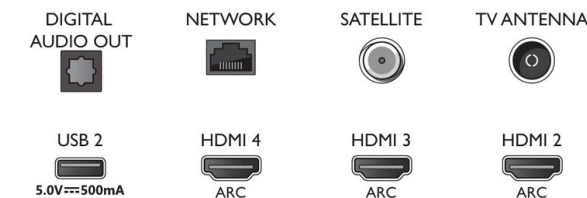

Bottom

Datum izdaje 2020-08-05

Različica: 6.2.1

12 NC: 8670 001 65542
EAN: 87 18863 02299 3

© 2020 Koninklijke Philips N.V.
Vse pravice pridržane.

Specifikacije se lahko spremenijo brez predhodnega obvestila. Blagovne znamke so v lasti podjetja Koninklijke Philips N.V. ali drugih lastnikov.

www.philips.com

- Elektronski programski vodnik in dejanska vidljivost (do 8 dni) sta odvisna od države in operaterja.
- Razpoložljive aplikacije Android se razlikujejo glede na državo. Več podrobnosti si oglejte v lokalni trgovini Google Play.
- ** Velikost pomnilnika (Flash): 16 G, dejanski razpoložljivi prostor na disku se lahko razlikuje (odvisno od (pred)nastavljenih aplikacij, nameščenega operacijskega sistema itd.)
- Poraba energije v kWh na leto za televizor, ki deluje 4 ure na dan 365 dni. Dejanska poraba energije je odvisna od uporabe televizorja.
- Televizor podpira sprejem DVB za nekodirane kanale. Določeni operaterji DVB mogoče niso podprti. Posodobljen seznam si lahko ogledate med pogostimi vprašanji na Philipsovi spletni strani za podporo. Nekateri operaterji zahtevajo modul za pogojni dostop in naročnino. Za več informacij se obrnite na operaterja.
- Aplikacija Philips TV Remote in povezane funkcije se razlikujejo glede na model televizorja, državo, ponudnika storitev, model pametne naprave in OS. Več podrobnosti si oglejte na spletni strani: www.philips.com/TVRemoteapp.
- Funkcije aplikacije Smart TV se razlikujejo glede na model televizorja in državo. Več podrobnosti si oglejte na spletni strani: www.philips.com/smarttv.
- Snemanje na USB je na voljo samo za digitalne kanale, omejuje pa ga lahko zaščita proti kopiranju oddaj (CI+). Možne so omejitve glede na državo in kanal.
- Upoštevajte, da aplikacije spletne trgovine Amazon morda ne bodo vedno na voljo v vaši državi. (Aplikacije spletne trgovine Amazon trenutno delujejo le v Združenem kraljestvu, Nemčiji in Avstriji.)
- Ta televizor vsebuje svinec samo v določenih delih ali komponentah, kjer uporaba druge snovi ni mogoča v skladu z obstoječimi izjemami direktive RoHS.