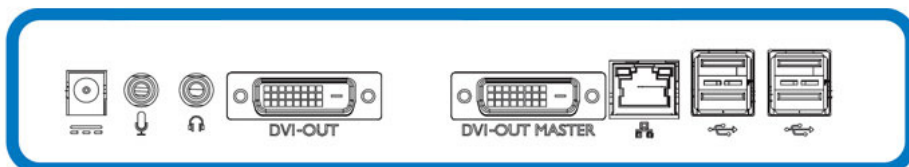

- Nastavitev višine: 120 mm +/-5
- Velikost monitorja: Pripravljeno za monitorje velikosti 19–29 palcev v skladu s standardom VESA
- Vrtljivo: 90 stopinj (-1 do + 91 stopinj)
- Vrtenje: -65/65
- Nagib: -5 stopinj +2/-0 (naprej), +20 stopinj +0/-3 (nazaj)

Priročnost

- Podstavek VESA: 100 x 100 mm in 75 x 75 mm (s pritrjenimi vijaki)
- Pritrditev kablov
- Jeziki prikaza na zaslonu: Slovenščina, Francoščina, Nemščina, Grščina, Italijanščina, Japonščina, korejska, Poljščina, Portugalščina, Ruščina, Španščina, Poenostavljena kitajščina, Tradicionalna kitajščina

Napajanje

- Vključeno: 9,2 W (običajno), 20 W (največ)
- Stanje pripravljenosti: < 1,2 W (S3)
- Izključeno: < 0,5 W (S5)
- LED indikator napajanja: Vključeno – belo, Izključ – brez indikatorja LED, Stanje pripravljenosti – prebujanje prek omrežja LAN

Dimenzije

- Izdelek s stolom (mm): 310 x 471 x 261 mm
- Embalaža v mm (Š x V x G): 372 x 543 x 299 mm

Teža

- Izdelek s stolom (kg): 3,30 kg
- Izdelek z embalažo (kg): 5,13 kg

Delovni pogoji

- Temperaturni razpon (med delovanjem): 0 °C do 40 °C °C
- Temperat. razpon (shranjevanje): -20 °C do 60 °C °C
- Relativna vlažnost: 20–80 %
- Nadmorska višina: Delovanje: +12.000 ft (3658 m), mirovanje: +40.000 ft (12.192 m)
- MTBF: 30.000 ur

Skladnost in standardi

- Posebne snovi: Ohišje brez delcev PVC/BFR
- SmartGreen: RoHS
- Zakonska odobritev: CB, Oznaka CE, CU, EMF, CCC, ErP

Ohišje

- Čevljev: Črna
- Površina: Tekstura

I/O back panel connector diagram

Datum izdaje 2014-03-30

Različica: 4.0.1

12 NC: 8670 001 10413
EAN: 87 12581 70599 2

© 2014 Koninklijke Philips N.V.
Vse pravice pridržane.

Specifikacije se lahko spremenijo brez predhodnega obvestila. Blagovne znamke so v lasti podjetja Koninklijke Philips N.V. ali drugih lastnikov.

www.philips.com

* Monitor ni priložen