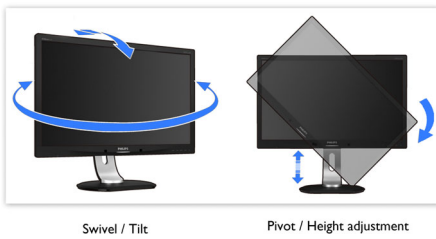

### Uporabnost in prilagodljivost

- Pripravljeno za Citrix za preprosto integracijo
- Prilagodljivost in varčevanje z integracijo z obstoječim monitorjem
- Lahki odjemalec SmartConnect za vrhunske možnosti razširitve

### SmartErgoBase

SmartErgoBase je podstavek za monitor, ki nudi ergonomsko udobje ob prikazovanju in omogoča upravljanje s kablji. Višina podstavka, vrtenje, nagibanje in prilagoditev kota vrtenja omogočajo enostavno namestitve zaslona za največje udobje in zmanjšanje fizičnih naporov po dolgem delovnem dnevu; upravljanje s kablji zmanjša kabelski nered in ohranja delovno površino urejeno in profesionalno.