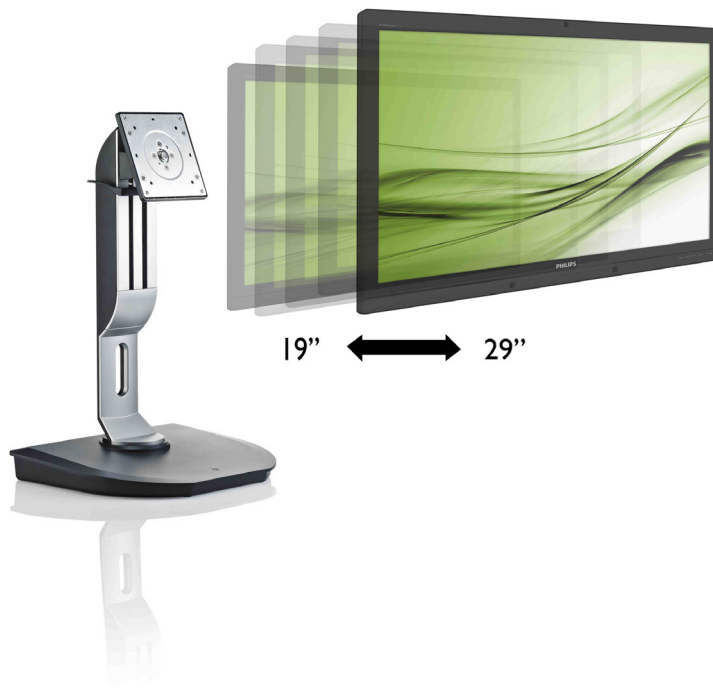

Philips  
Podstavek za monitor, ki  
podpira delo v oblaku

Za monitor (19–29 palcev/48–73  
cm)

Prilagodljiva višina  
za Citrix

SB4B1927CB

### SmartErgoBase

SmartErgoBase je podstavek za monitor, ki nudi ergonomsko udobje ob prikazovanju in omogoča upravljanje s kablji. Višina podstavka, vrtenje, nagibanje in prilagoditev kota vrtenja omogočajo enostavno namestitve zaslona za največje udobje in zmanjšanje fizičnih naporov po dolgem delovnem dnevu; upravljanje s kablji zmanjša kabelski nered in ohranja delovno površino urejeno in profesionalno.

### Lahki odjemalec SmartConnect

Sistem Thin Client Smart Connect s številnimi povezavami, kot so dvojni izhod DVI za prikaz na dveh zaslonih, priključek za mikrofona in zvok za spletne konference, USB za splošne povezave in LAN za varne omrežne povezave, zagotavlja hitro in prilagodljivo integracijo v vzpostavljena omrežja.

## Ergonomija

- Nastavitev višine: 120 mm +/-5
- Velikost monitorja: Pripravljeno za monitorje velikosti 19–29 palcev v skladu s standardom VESA
- Vrtljivo: 90 stopinj (-1 do + 91 stopinj)
- Vrtenje: -65/65
- Nagib: -5 stopinj +2/-0 (naprej), +20 stopinj +0/-3 (nazaj)