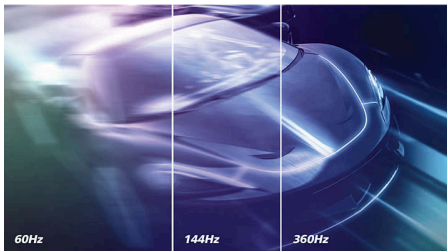

Pristne slike

- Kristalno čiste slike Quad HD z 2560 x 1440 slikovnimi pikami

Gaming Monitor

Igričarski OLED- monitor QD

27M2N8500/00

Značilnosti

Hitrost osveževanja 360 Hz

Pripravite se na igro s hitrostjo osveževanja do 360 Hz in spremljajočo ločljivostjo slike, ki bo pustila neverjeten občutek. Doseganje ciljev in ciljanje nasprotnikov bo hitrejše, poleg tega pa bo prikazano z osupljivo jasnostjo: slika igre bo čista in ostra, medtem ko se boste hitro prebijali skozi ravni in dirkali skozi prizore.