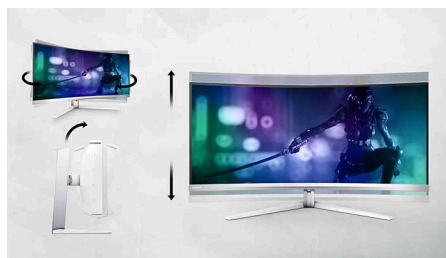

Kompaktni ergonomski podstavek

Philipsov kompaktni ergonomski podstavek za monitor je uporabniku prijazen podstavek z možnostjo prilagajanja nagiba, vrtenja in nastavljanja višine, kar vsem uporabnikom omogoča optimalno udobno in učinkovito namestitev.