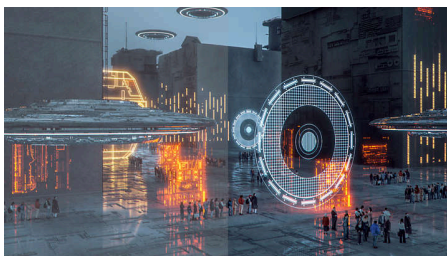

Igralni način SmartImage

Novi igralni zaslon Philips omogoča hiter dostop do natančnih nastavitev slike z različnimi možnostmi. Način "FPS" (prvoosebno streljanje)

izboljša temne prizore pri igrah, zato vidite tudi skrite predmete na temnih delih. "Dirkaški" način nastavi najhitrejši odzivni čas, izrazite barve in prilagaja sliko. Način "RTS" (realnočasna strategija) ima poseben način SmartFrame, ki omogoča osvetlitev določenega dela ter prilagoditev velikosti in slike. Načina Igralec 1 in Igralec 2 vam omogočata shranjevanje osebnih nastavitev za različne igre, kar zagotavlja vrhunsko zmogljivost.