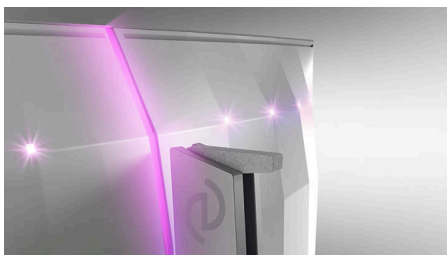

Gaming Monitor

Igričarski OLED- monitor QD

27M2N8500/00

Značilnosti

Ambiglow, izboljššan z umetno inteligenco

Naš procesor s pomočjo umetne inteligence analizira vhodno sliko ter barvo in svetlost svetlobe nenehno prilagaja tako, da se ujemata s prikazano sliko. Ta funkcija doda novo dimenzijo izkušnji gledanja. Inovativen Ambiglow s svojimi zmožnostmi umetne inteligence ustvarja resnično pristno in prilagodljivo izkušnjo igranja. Ambiglow, izboljššan z umetno inteligenco, je narejen tako, da z združitvijo inteligence, barv in svetlobe poskrbi za najboljšo izkušnjo igranja doslej, saj igralno sobo napolni z barvami in vam daje občutek, da ste del igre.