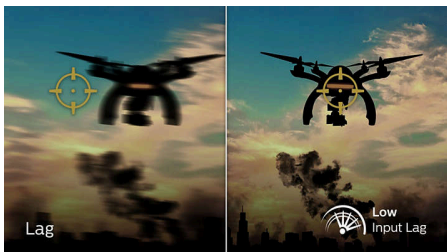

Kratka zakasnitev

Zakasnitev je količina časa, ki preteče od izvedbe dejanja s povezanimi napravami do dejanskega rezultata na zaslonu. Kratka zakasnitev zmanjša

časovni zamik med vnosom ukaza v naprave in rezultatom na zaslonu, zelo izboljša igranje video iger, občutljivih na trzanje, kar je posebej pomembno za igralce hitrih tekmovalnih iger.