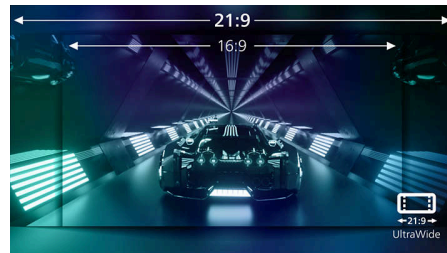

Slike UltraWide CrystalClear

Zaslonski Philips predvajajo kristalno čiste slike UltraWide z ločljivostjo Quad HD s 3440 x 1440 slikovnimi pikami. Novi zasloni z visokozmogljivimi ploščami z visoko gostoto slikovnih pik in širokim zornim kotom 178/178 predvajajo neverjetno pristne slike in grafiko. Format UltraWide 21:9 omogoča boljše storilnost z več prostora za neposredne

primerjave in vidnejše stolpce preglednic. Če ste profesionalci in zahtevate podrobne informacije za rešitve CAD-CAM ali finančni strokovnjak, ki uporablja zahtevne preglednice, vam zasloni Philips vedno predvajajo kristalno čiste slike.