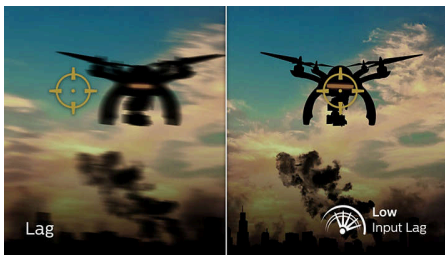

Kratka zakasnitev

Zakasnitev je količina časa, ki preteče od izvedbe dejanja s povezanimi napravami do dejanskega rezultata na zaslonu. Kratka zakasnitev zmanjša časovni zamik med vnosom ukaza v naprave in rezultatom na zaslonu, zelo izboljša igranje video iger, občutljivih na trzanje, kar je posebej pomembno za igralce hitrih tekmovalnih iger.