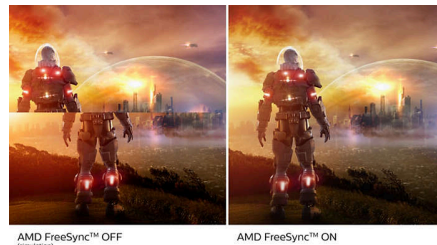

Izjemno tekoče igranje iger

Pri igranju iger se ne smete ukvarjati z izbiro med netekočim igranjem ali preskakovanjem slike. Z novim Philipsovim zaslonom se vam ne bo treba, saj tehnologija AMD FreeSync™, hitro osveževanje in izjemna odzivnost skoraj pri vseh hitrostih sličic omogočajo tekoče delovanje brez artefaktov.