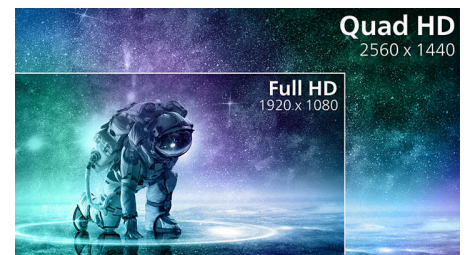

Kristalno čiste slike

Zaslonski Philips predvajajo kristalno čiste slike ločljivosti Quad HD z 2560 x 1440 ali 2560 x 1080 slikovnimi pikami. Imajo visokozmogljive plošče z visoko gostoto slikovnih pik ter podporo za širokopasovne vire, zato predvajajo neverjetno pristne slike in grafiko. Če ste profesionalec in zahtevate podrobne informacije za rešitve CAD-CAM, uporabljate 3D-grafične aplikacije ali finančni strokovnjak, ki uporablja zahtevne preglednice, vam zasloni Philips vedno prikazujejo kristalno čiste slike.