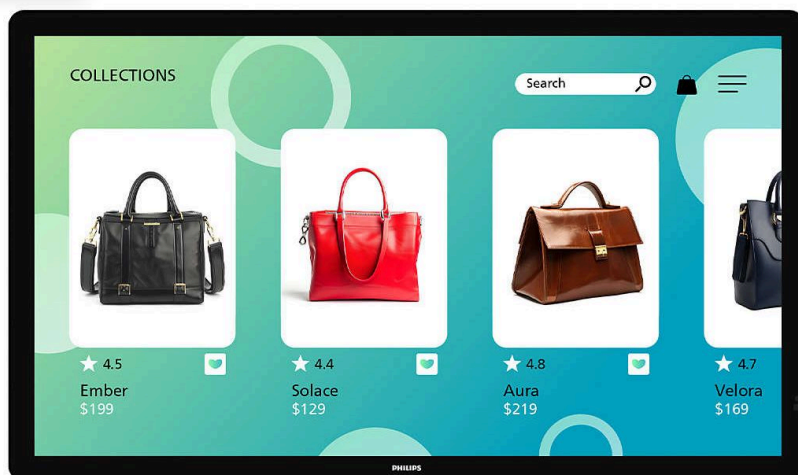

PHILIPS

Serija Philips

Interactive 3000

Signage Solutions

32"

Neprekinjeno delovanje

Pripravljen na funkcijo Wave

32BDL3751T