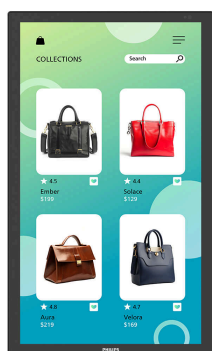

PHILIPS

Serija Philips

Interactive 3000

Signage Solutions

32"

Neprekinjeno delovanje

Pripravljen na funkcijo Wave

32BDL3751T