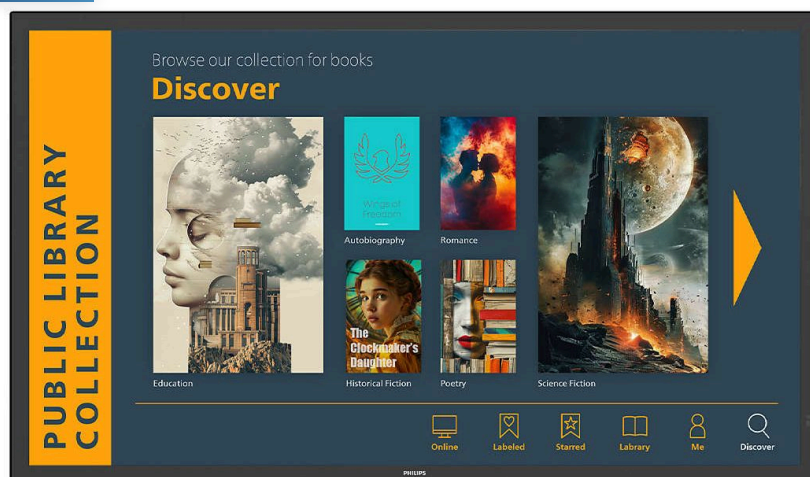

PHILIPS

Serija Philips

Interactive 3000

Signage Solutions

109 cm

Neprekinjeno delovanje

Pripravljen na funkcijo Wave

43BDL3751T